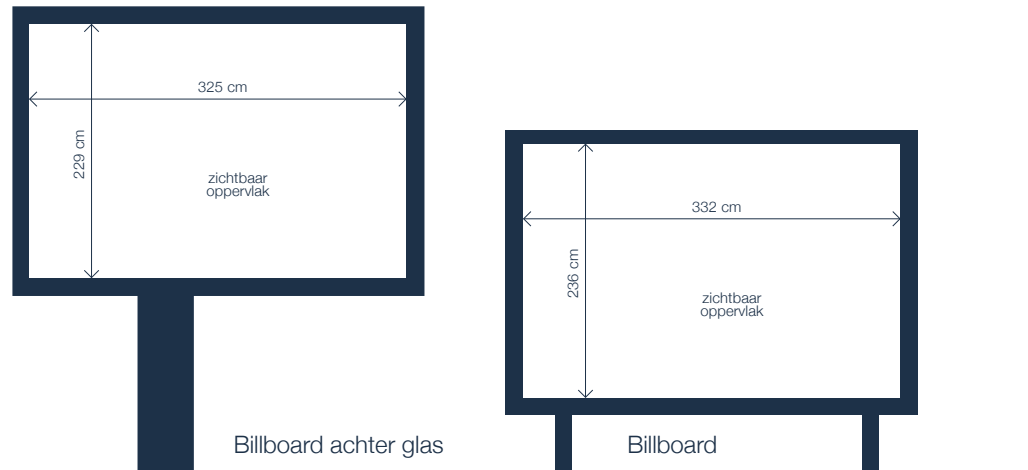

Technische specificaties

Billboards

Technische tekening

Afficheformaat 332 cm breed x 236 cm hoog.

Zichtbaar oppervlak Billboard achter glas: 325 cm breed x 229 cm hoog.
Billboard: 332 cm breed x 236 cm hoog.
Poster wordt tegen binnenkant lijst aangeplakt.

Marge JCDecaux raadt aan om bij de opmaak van de affiches voor het gebruik van tekst en logo's rekening te houden met een marge van 10 centimeter ten opzichte van de rand.

Papier PEFC- of FSC-gecertificeerd papier.
Billboard achter glas: 150 gr/m² dubbelzijdig mat gestreken speciaal diffuus.
Billboard: 120 gr/m² affichepapier (Chantableu).

Prepress Technische specificaties op te vragen bij drukkerijen.

Aantal Orderaantal plus 30%.

Aanlevering Plano op pallet met zichtzijde naar boven, uiterlijk een week voor aanvang van de campagne.

Afleveradres JCDecaux Nederland, Centraal Magazijn, Zenderstraat 27, 1324 KR te Almere.
Tussen 07.00 uur en 15.00 uur. Telefoon: 020 - 660 75 00.